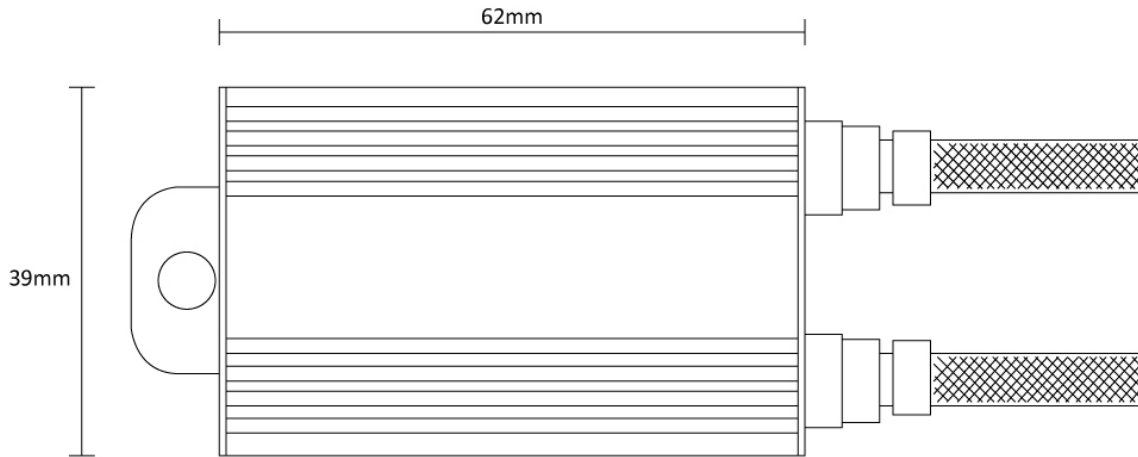

## Product Information

|                            |                                |
|----------------------------|--------------------------------|
| <b>Description</b>         | All-In-One CANbus Kit - 12V H7 |
| <b>Height</b>              | 39 mm / 1.54 in                |
| <b>Width</b>               | 62 mm / 2.44 in                |
| <b>Depth</b>               | 23 mm / 0.91 in                |
| <b>Connector or Wiring</b> | H7                             |

## Product Dimensions